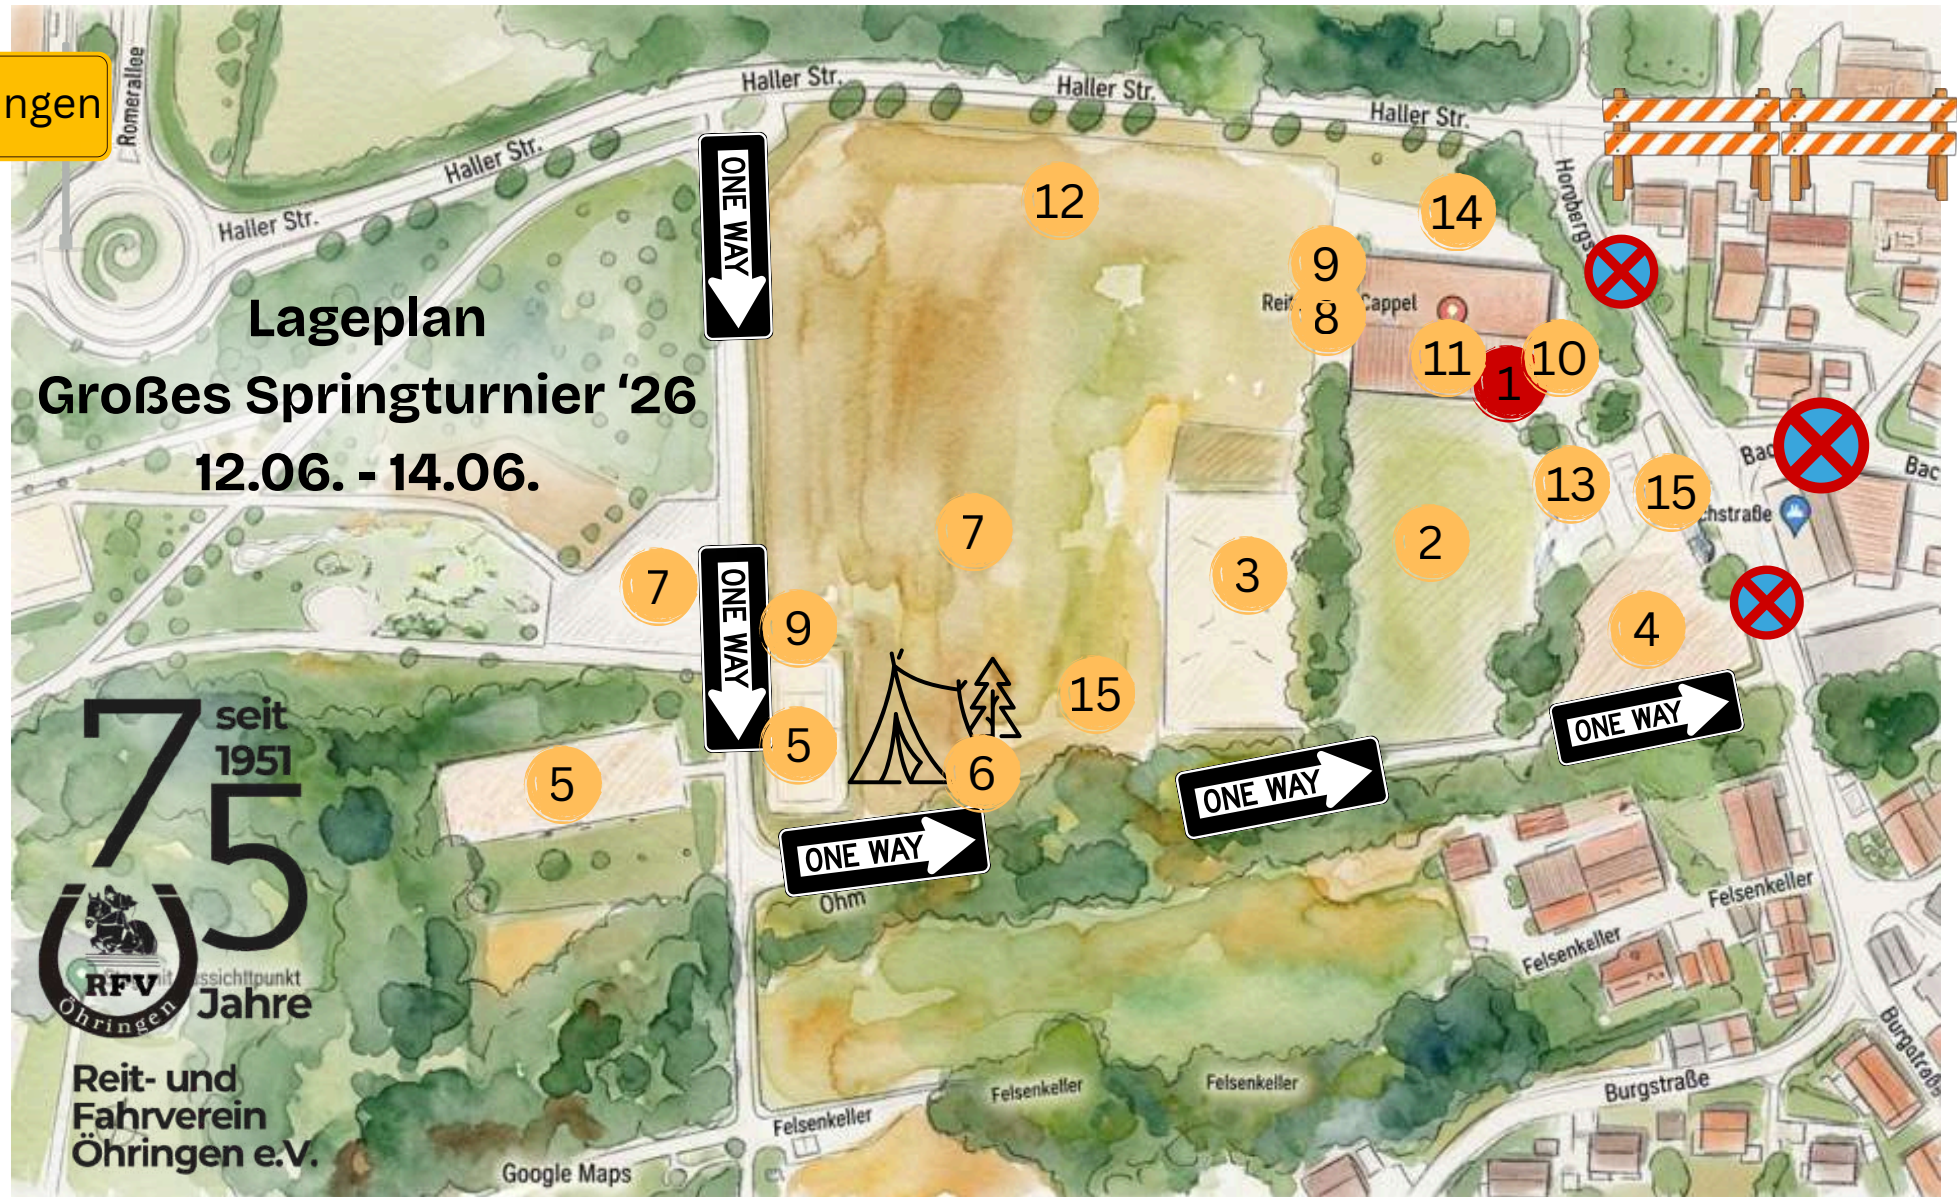

Öhringen

Lageplan Großes Springturnier '26 12.06. - 14.06.

75 seit 1951
RFV mit Aussichtspunkt Öhringen Jahre
Reit- und Fahrverein Öhringen e.V.

- | | | | | |
|----------------|--------------------------|--------------------------|---------------|---------------|
| 1 Meldestelle | 4 Heckenplatz | 7 Parkplatz LKW/Anhänger | 10 WC/Dusche | 13 VIP Zelt |
| 2 Turnierplatz | 5 Trainingsmöglichkeiten | 8 Waschplatz | 11 Bewirtung | 14 Parken VIP |
| 3 Abreiteplatz | 6 Stallzelte | 9 Wasserstelle | 12 Parken PKW | 15 Aussteller |